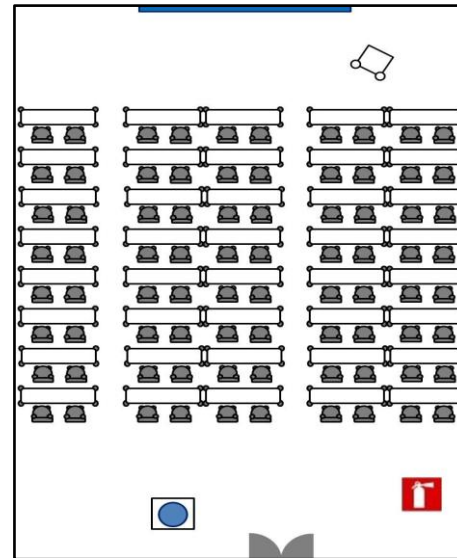

# 부산디자인센터 4층 안내

※ 보유기자재

구분	제조사/제품명	수량/사이즈
빔프로젝트	EPSON/EB-1970W	1대
무선마이크	Kanals/BK-9000N	2개
생수	-	1개
책상	-	40개 [가로:160cm 세로:60cm 높이:72cm]
의자	-	80개
화이트보드	-	1개
강대상	-	1개

※ 추가로 유선마이크 최대 2개 사용가능

강연장 배치도

강연장\_80석(50평) / 현수막사이즈:가로-4m,세로-가로 비율 맞춰서(부착방법:자석사용)