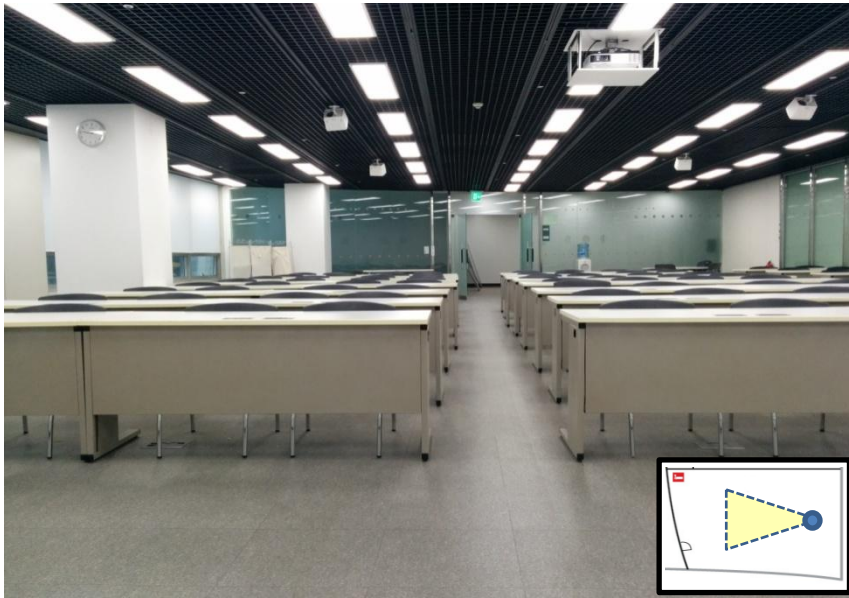

# 부산디자인센터 4층 안내

※ 보유기자재

구분	제조사/제품명	수량/사이즈
빔프로젝트	EPSON/EB-1970W	1대
무선마이크	Kanals/BK-9000N	2개
생수	-	1개
책상	-	40개 [가로:160cm 세로:60cm 높이:72cm]
의자	-	80개
화이트보드	-	1개
강대상	-	1개

※ 추가로 유선마이크 최대 2개 사용가능

강연장 배치도

강연장\_80석(50평) / 현수막사이즈:가로-4m,세로-가로 비율 맞춰서(부착방법:자석사용)