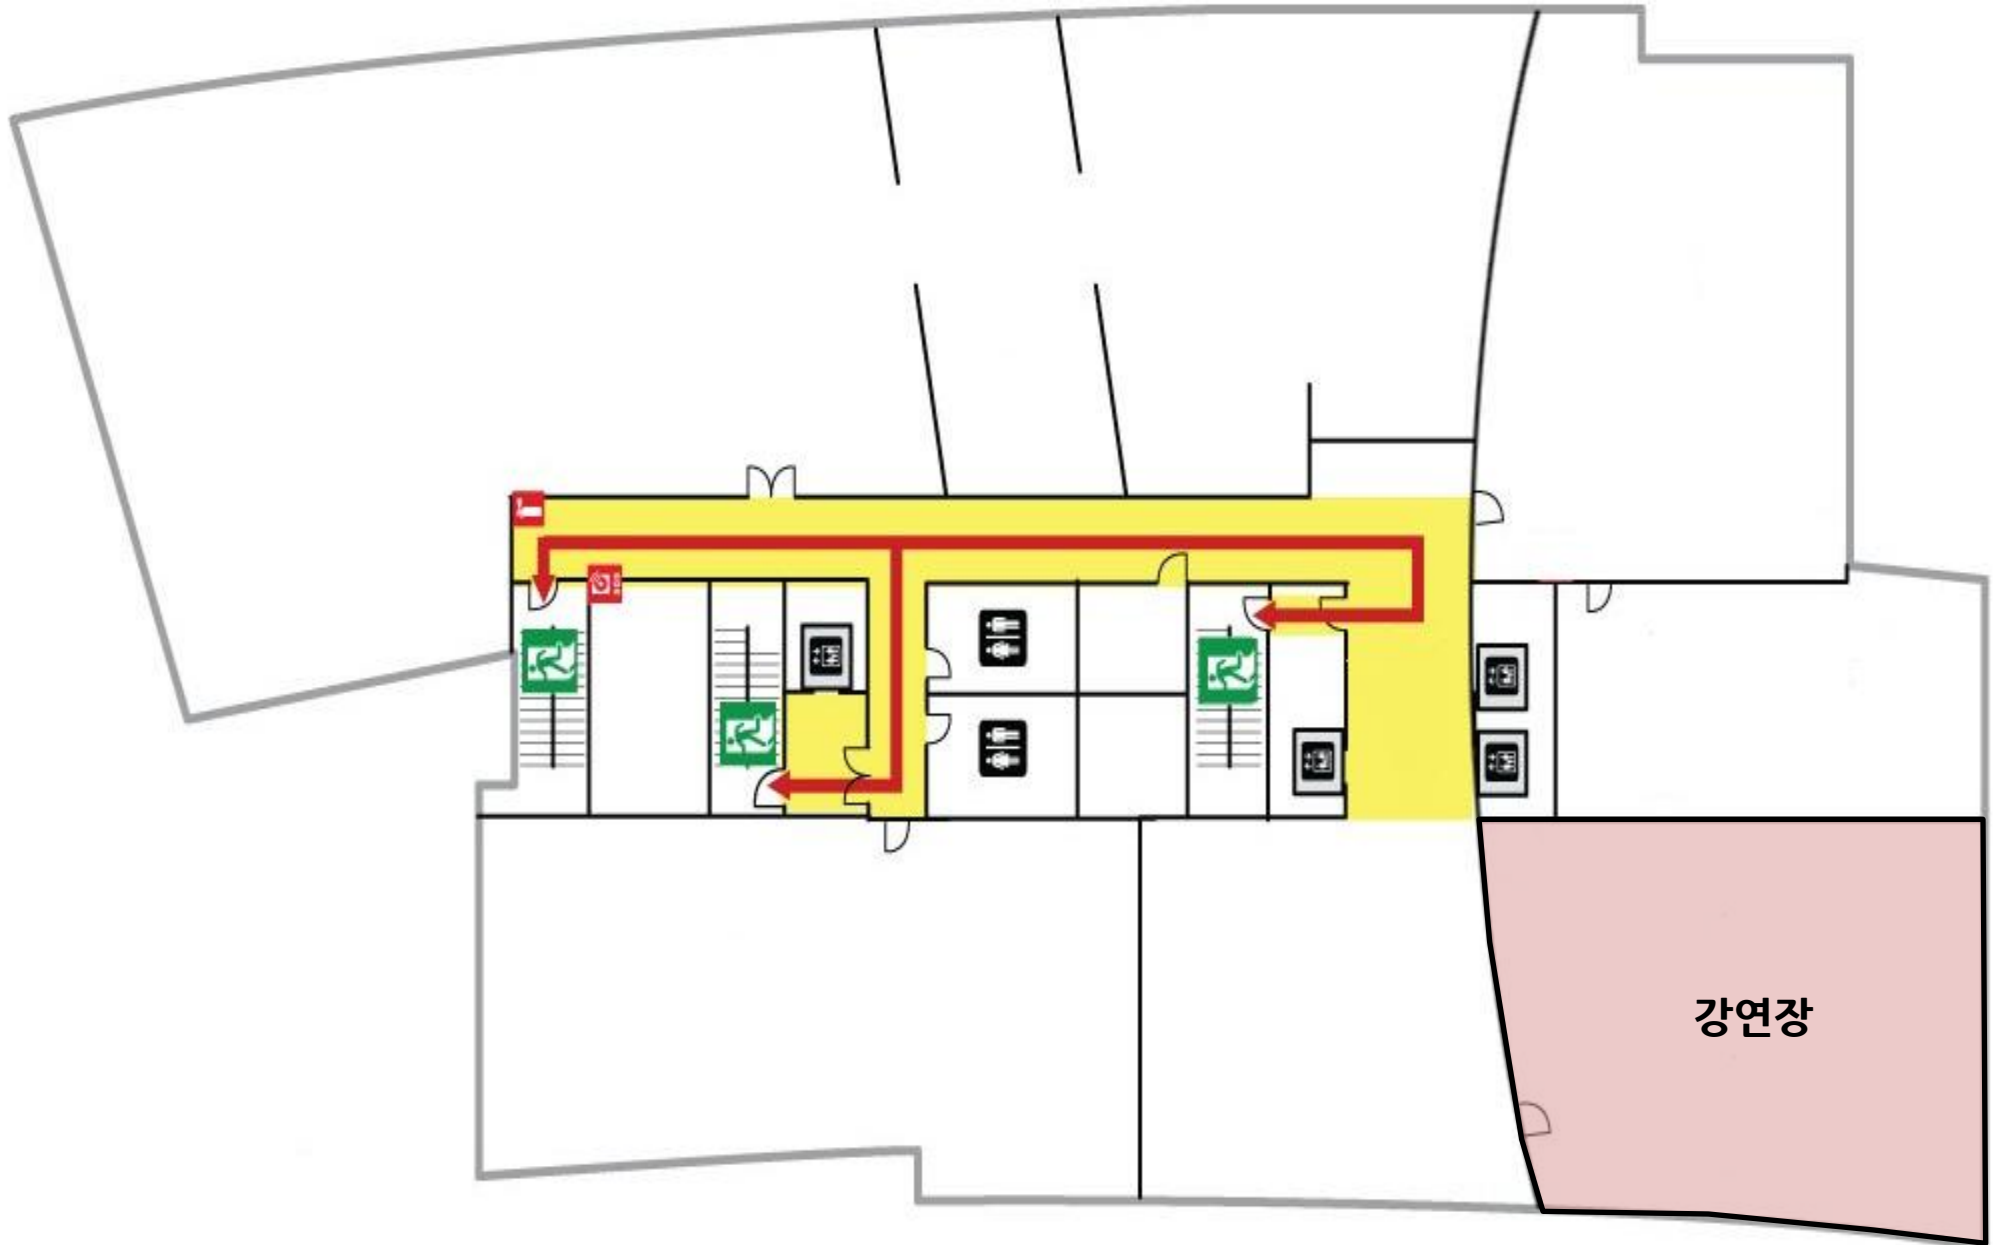

# 부산디자인센터 4층 안내

※ 보유기자재

구분	제조사/제품명	수량/사이즈
빔프로젝트	EPSON/EB-1970W	1대
무선마이크	Kanals/BK-9000N	2개
생수	-	1개
책상	-	40개 [가로:160cm 세로:60cm 높이:72cm]
의자	-	80개
화이트보드	-	1개
강대상	-	1개

※ 추가로 유선마이크 최대 2개 사용가능

강연장 배치도

강연장\_80석(50평) / 현수막사이즈:가로-4m,세로-가로 비율 맞춰서(부착방법:자석사용)