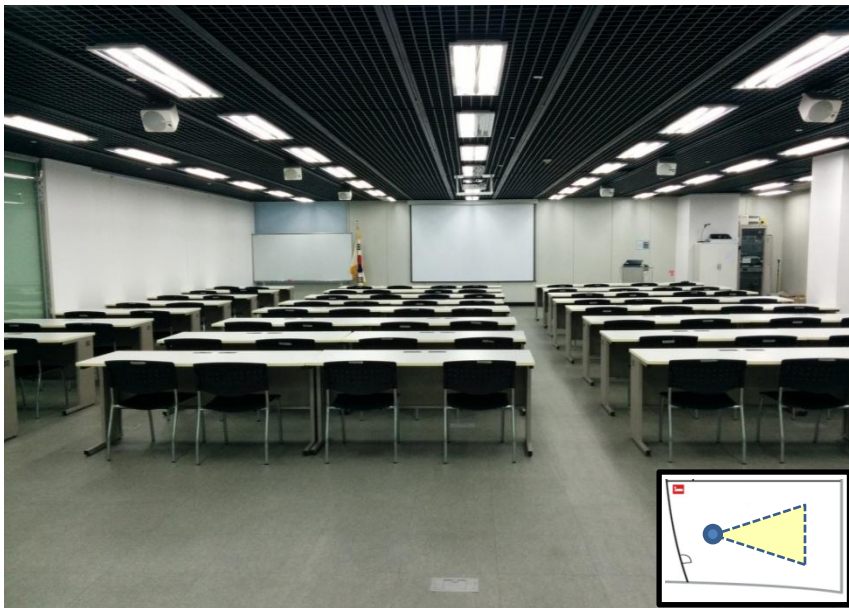

# 부산디자인센터 4층 안내

※ 보유기자재

구분	제조사/제품명	수량/사이즈
빔프로젝트	EPSON/EB-1970W	1대
무선마이크	Kanals/BK-9000N	2개
생수	-	1개
책상	-	40개 [가로:160cm 세로:60cm 높이:72cm]
의자	-	80개
화이트보드	-	1개
강대상	-	1개

※ 추가로 유선마이크 최대 2개 사용가능

강연장 배치도

강연장\_80석(50평) / 현수막사이즈:가로-4m,세로-가로 비율 맞춰서(부착방법:자석사용)